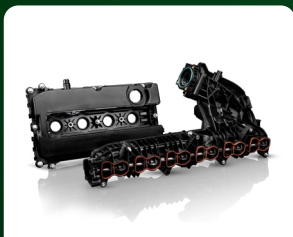

## PIEZAS DE MOTOR Y DIRECCIÓN DISEÑADAS EN EL REINO UNIDO

MÁS DE 40.000 REFERENCIAS, PROBADAS PARA CUMPLIR O SUPERAR LOS ESTÁNDARES OE

ACCESORIOS DE CORREA AUXILIAR

CAMTRAIN

REFRIGERACIÓN

POLEA DEL CIGÜEÑAL