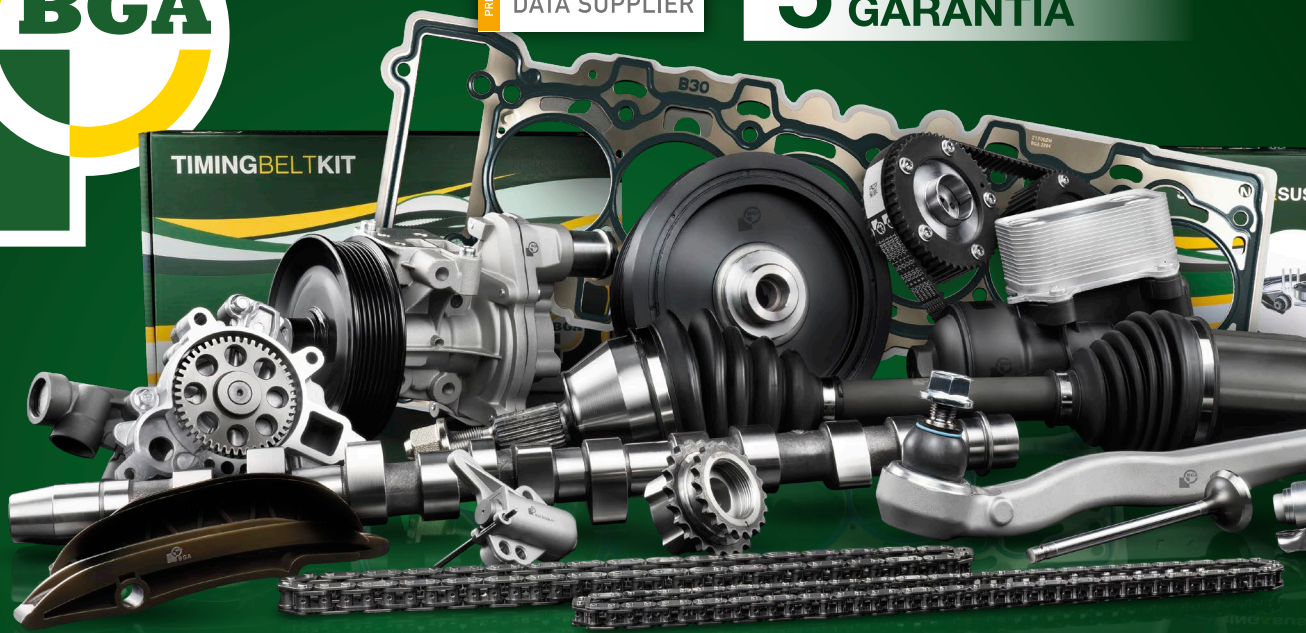

## PIEZAS DE MOTOR Y DIRECCIÓN DISEÑADAS EN EL REINO UNIDO

MÁS DE 40.000 REFERENCIAS, PROBADAS PARA CUMPLIR O SUPERAR LOS ESTÁNDARES OE

ACCESORIOS DE CORREA AUXILIAR

CAMTRAIN

REFRIGERACIÓN

POLEA DEL CIGÜEÑAL

VENTILACIÓN DEL MOTOR

JUNTAS, PERNOS Y SELLADORES

LUBRICACIÓN

ENFRIADORES DE ACEITE

SUSPENSIÓN Y DIRECCIÓN

KITS DE CADENA/CORREA DE DISTRIBUCIÓN

TRANSMISIÓN

KITS DE RODAMIENTOS DE RUEDA

## LA GAMA MÁS AMPLIA

PIEZAS DE MOTOR Y DIRECCIÓN