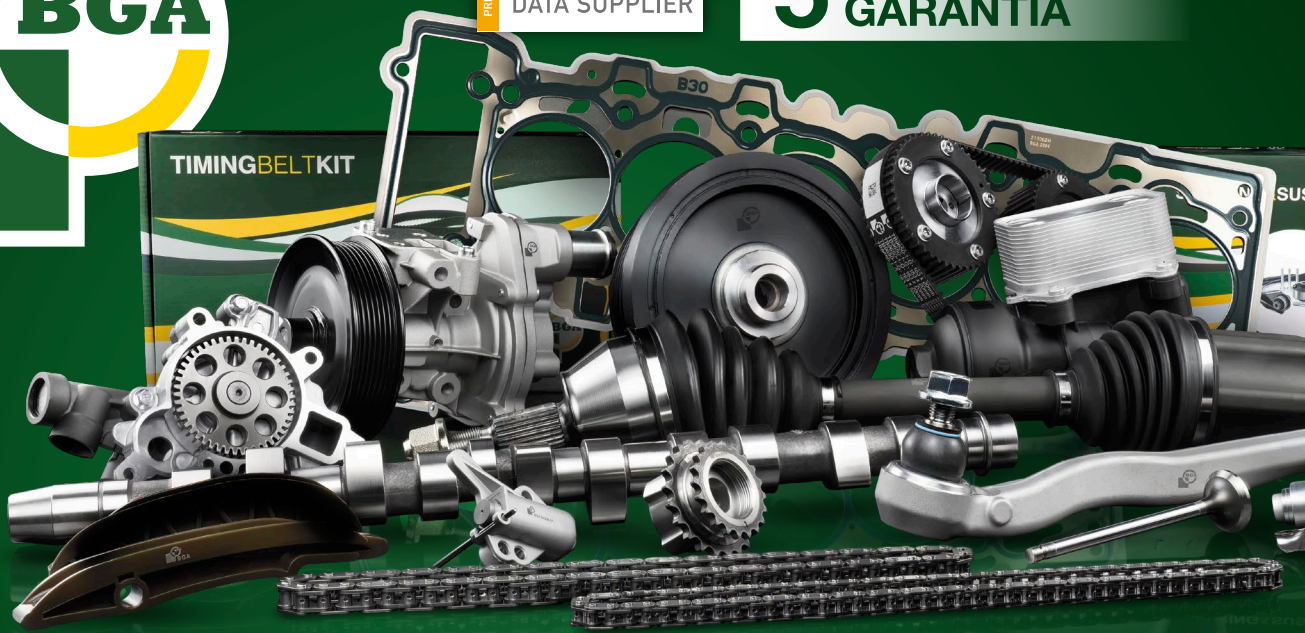

PREMIER TecDoc® DATA SUPPLIER

5 ANOS DE GARANTIA

PEÇAS DE MOTOR E DE DIREÇÃO DESENVOLVIDAS NO REINO UNIDO

MAIS DE 40.000 REFERÊNCIAS, TESTADAS PARA CUMPRIR OU EXCEDER OS PADRÕES OE

CORREIA TRAPEZOIDAL E COMPONENTES

COMANDO DE ADMISSÃO

REFRIGERAÇÃO

POLIA DO VIRABREQUIM

TAMPA DE VÁLVULAS E COLETOR DE ADMISSÃO

JUNTAS E VEDANTES

LUBRIFICAÇÃO

RADIADOR DE ÓLEO

SUSPENSÃO E DIREÇÃO

**PARA CUMPRIR OU SUPERAR
OS PADRÕES OE**

A MAIOR GAMA

PEÇAS DE MOTOR E DIREÇÃO

**CONFIADO A NÍVEL
MUNDIAL**

**A PRIMEIRA ESCOLHA
DOS MECÂNICOS**

**LÍDER DA
INDUSTRIA**

SUPORTE TÉCNICO