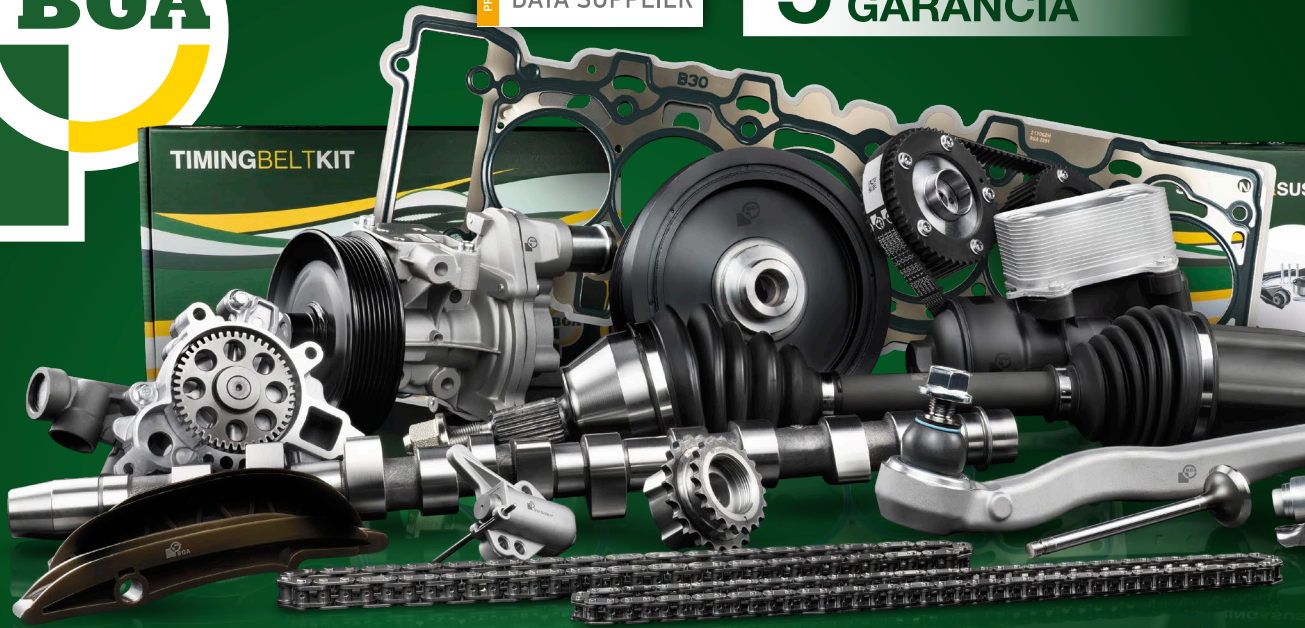

PREMIER
TecDoc®
DATA SUPPLIER

5 ÉV
GARANCIA

BRIT TERVEZÉSŰ MOTOR- ÉS KORMÁNYMŰ ALKATRÉSZEK

TÖBB MINT 40 000 CIKKSZÁM, AMELYEK AZ OE SZABVÁNYOKNAK MEGFELELNEK VAGY AZOKAT MEGHALADJÁK

HOSSZBORDÁS SZÍJ
ÉS ALKATRÉSZEK

CAMTRAIN

HŰTÉS

FŐTENGYEL SZÍJTÁRCSA

SZELEPFEDÉL
ÉS SZÍVÓCSONK

HENGERFEJ TÖMÍTÉS

KENŐ ALKATRÉSZEK

OLAJHŰTŐ

KORMÁNYZÁS ÉS
FELFÜGGESZTÉS

AZ EGYESÜLT KIRÁLYSÁGBAN TALÁLHATÓ

**LEGSZÉLESEBB
VÁLASZTEK**

MOTOR- ÉS KORMÁNYMŰ ALKATRÉSZEK

**VILÁGSZERTE
MEGBIZHATÓ**

A SZERELŐK ELSŐ VÁLASZTÁSA

IPARÁGI VEZETŐ

MŰSZAKI TÁMOGATÁS